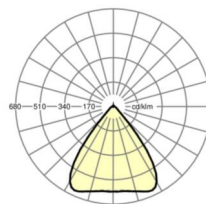

параметры

номер заказа	19432027310
код EAN	4020863419203
номер таможенного тарифа	94051190
Знак прохождения контроля	IP 64, класс защиты I, для рабочих мест за дисплеем 65° < 3000, F, D, НАССР DIN10500/Food/IFS-пригодность для применения/BRC, Indoor, CE
Степень ударопрочности IK	IK03 (5°C bis 40°C)
Температура окружающей среды	та 5°C в 40°C
Гарантийный срок	5 лет
Государственные программы поддержки	BEG - государственные субсидии для энергосберегающих зданий (действительна только для Германии)

электротехника

Балласт	Электронный драйвер, дежурное освещение 3ч. (1 штука)
Мощность системы	39W
сетевое напряжение	230V/50Hz
автоматический предохранитель (пусковой ток)	17 штук/B10, 28 штук/B16, 29 штук/C10, 48 штук/C16
класс энергосбережения/Источник света	C

DEEP-LINK

<https://www.regiolum.de/ru/article/19432027310>